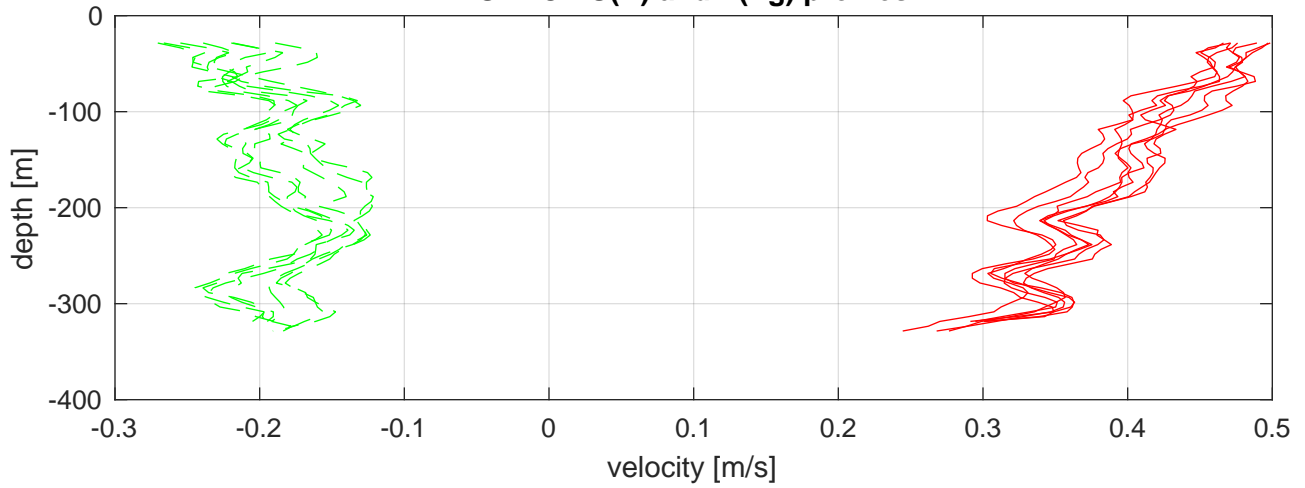

P2E station #7301 (V7)
SADCP U(-r) and V(--g) profiles

ship nav (g.) start (bp) end (kp) SADCP (rp)