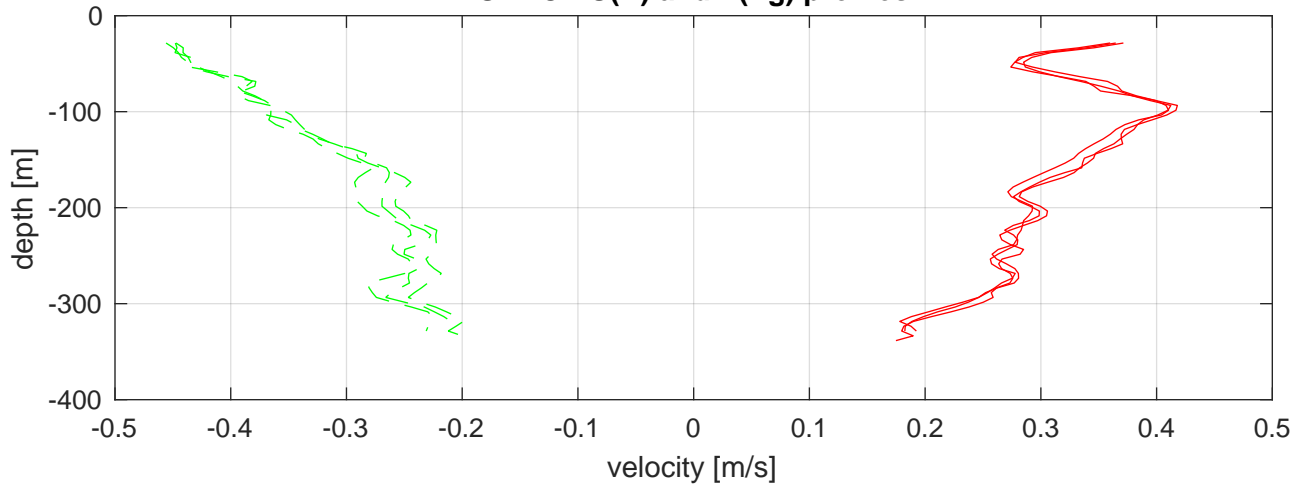

### P2E station #7401 (V7) SADCP U(-r) and V(--g) profiles

### ship nav (g.) start (bp) end (kp) SADCP (rp)