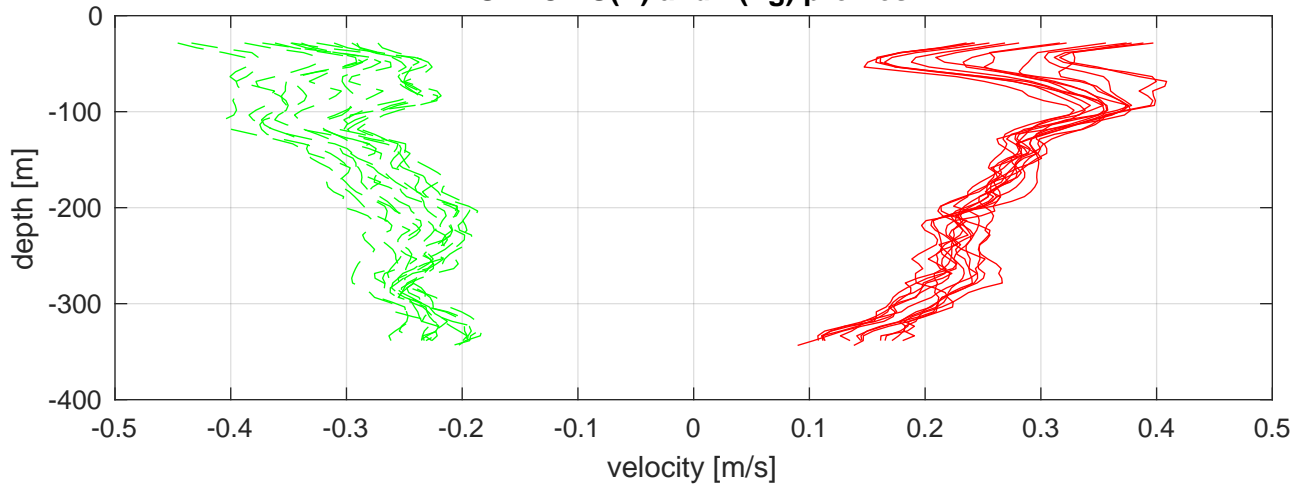

**P2E station #7402 (V7)**  
**SADCP U(-r) and V(--g) profiles**

**ship nav (g.) start (bp) end (kp) SADCP (rp)**