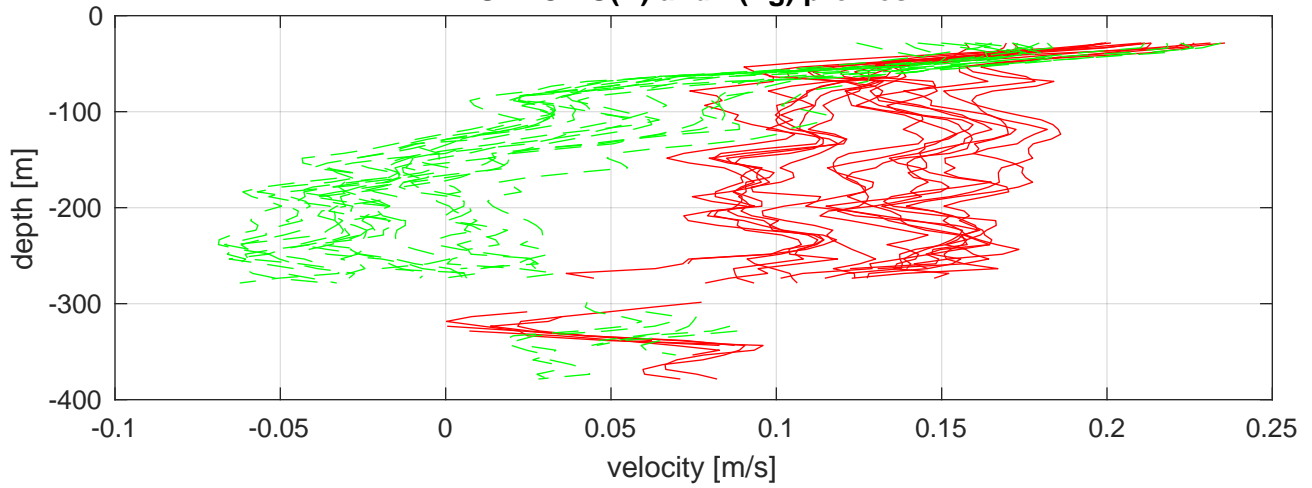

P2E station #7501 (V7)
SADCP U(-r) and V(--g) profiles

ship nav (g.) start (bp) end (kp) SADCP (rp)