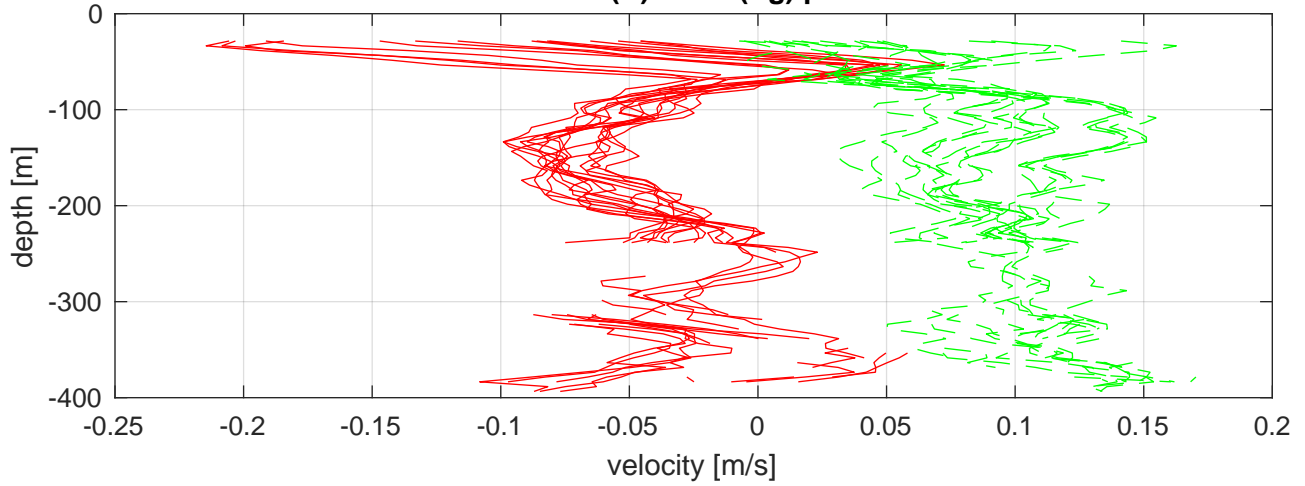

P2E station #7601 (V7)
SADCP U(-r) and V(--g) profiles

ship nav (g.) start (bp) end (kp) SADCP (rp)