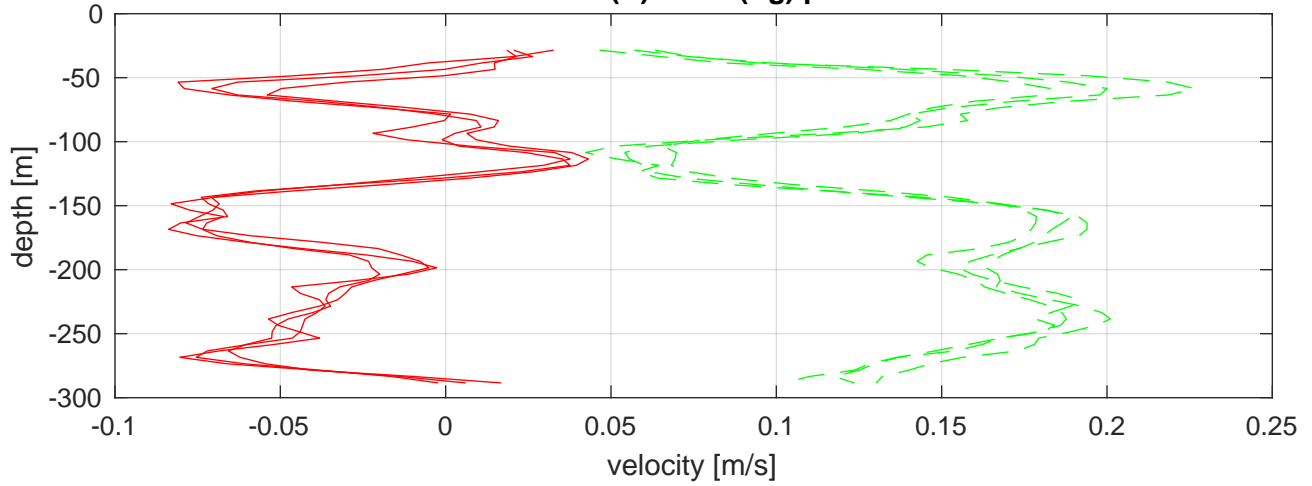

P2E station #7701 (V7) SADCP U(-r) and V(--g) profiles

ship nav (g.) start (bp) end (kp) SADCP (rp)