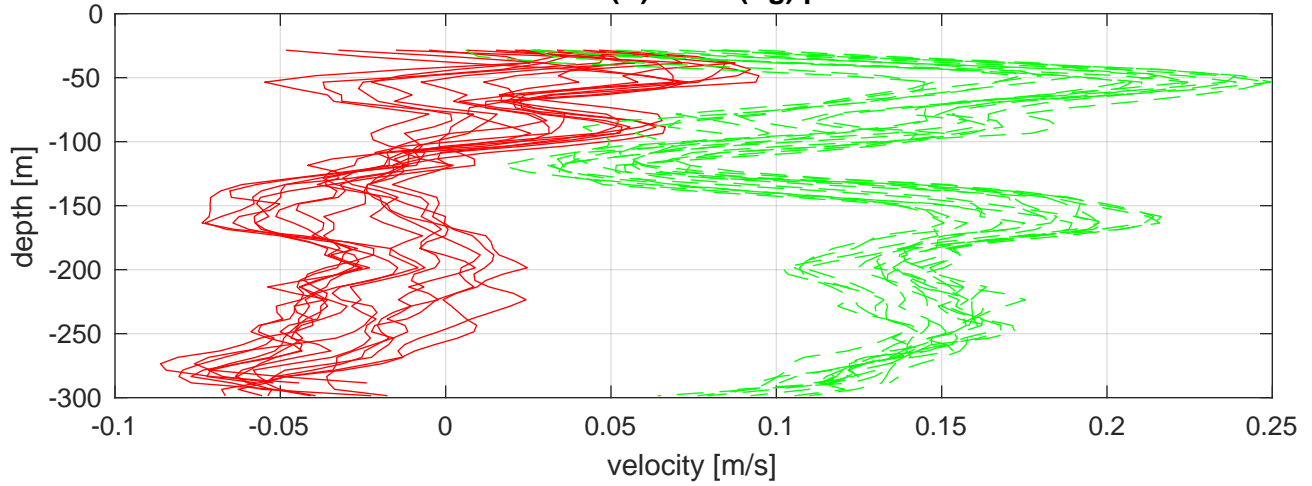

P2E station #7702 (V7)
SADCP U(-r) and V(--g) profiles

ship nav (g.) start (bp) end (kp) SADCP (rp)