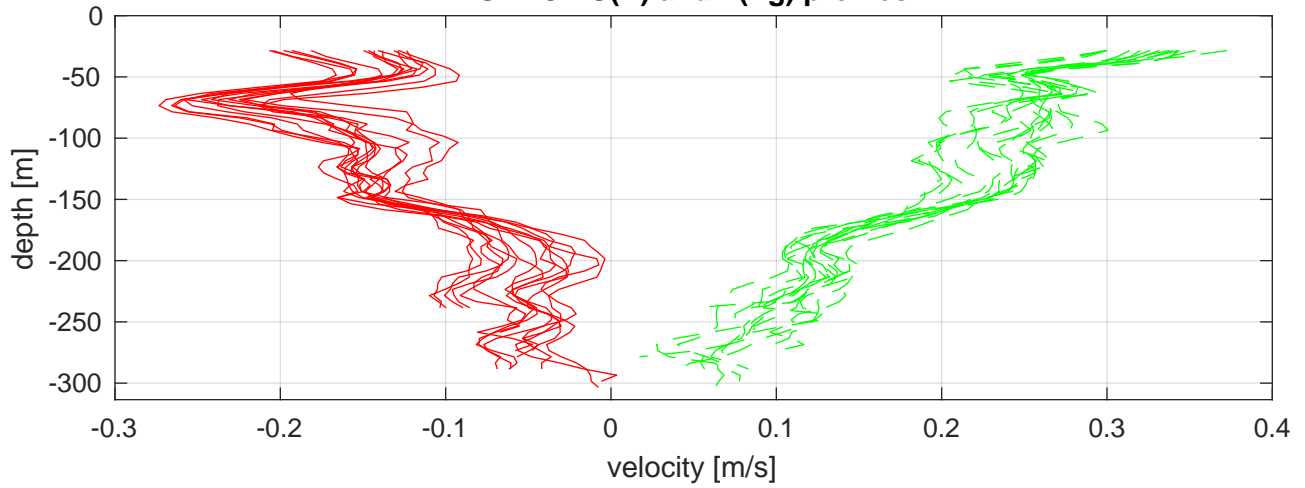

P2E station #7801 (V7)
SADCP U(-r) and V(--g) profiles

ship nav (g.) start (bp) end (kp) SADCP (rp)