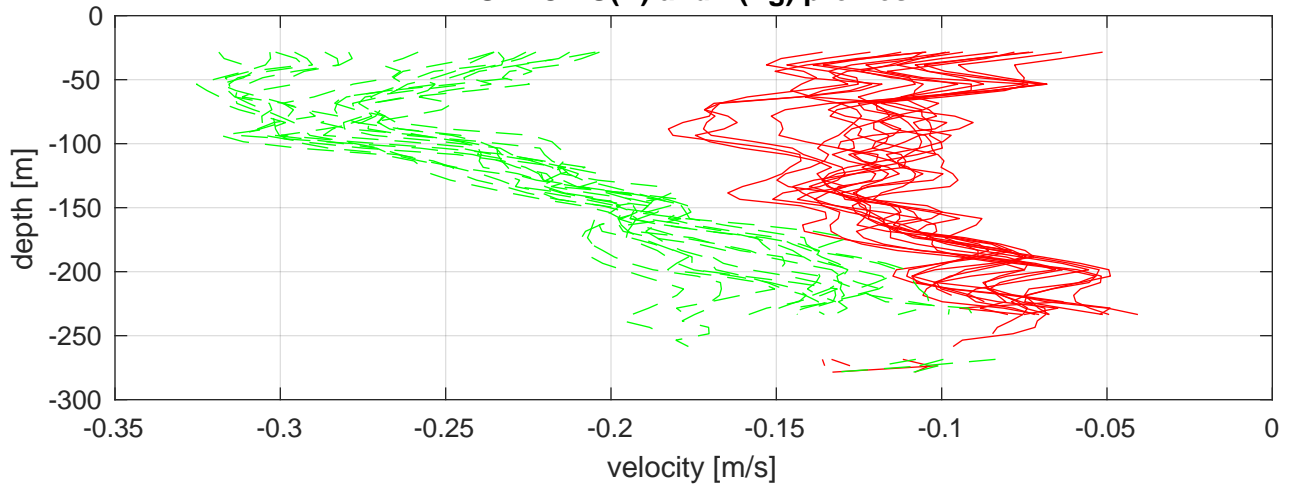

P2E station #7901 (V7) SADCP U(-r) and V(--g) profiles

ship nav (g.) start (bp) end (kp) SADCP (rp)