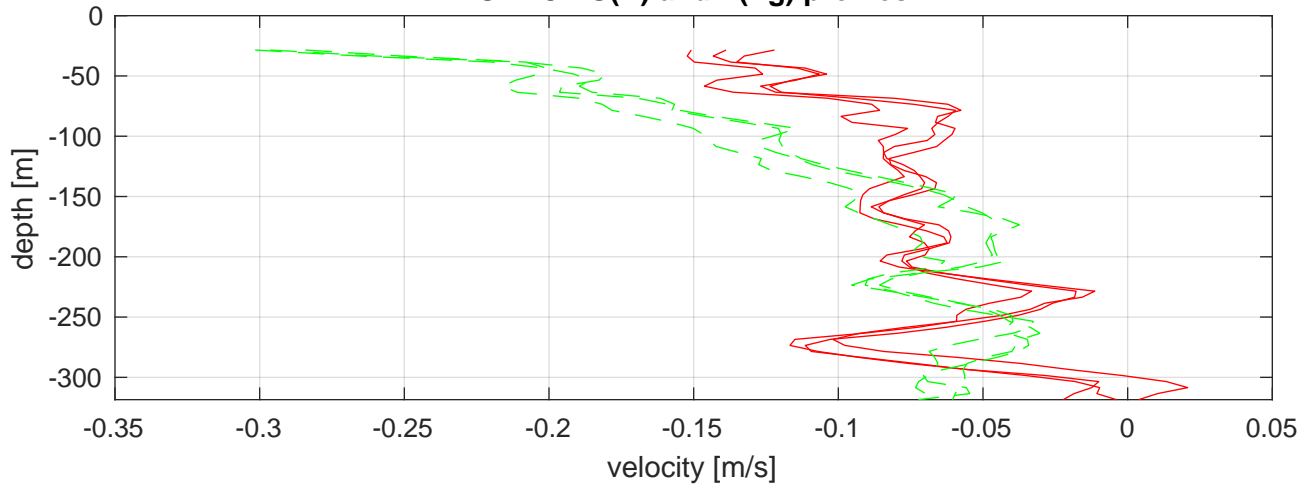

P2E station #8001 (V7) SADCP U(-r) and V(--g) profiles

ship nav (g.) start (bp) end (kp) SADCP (rp)