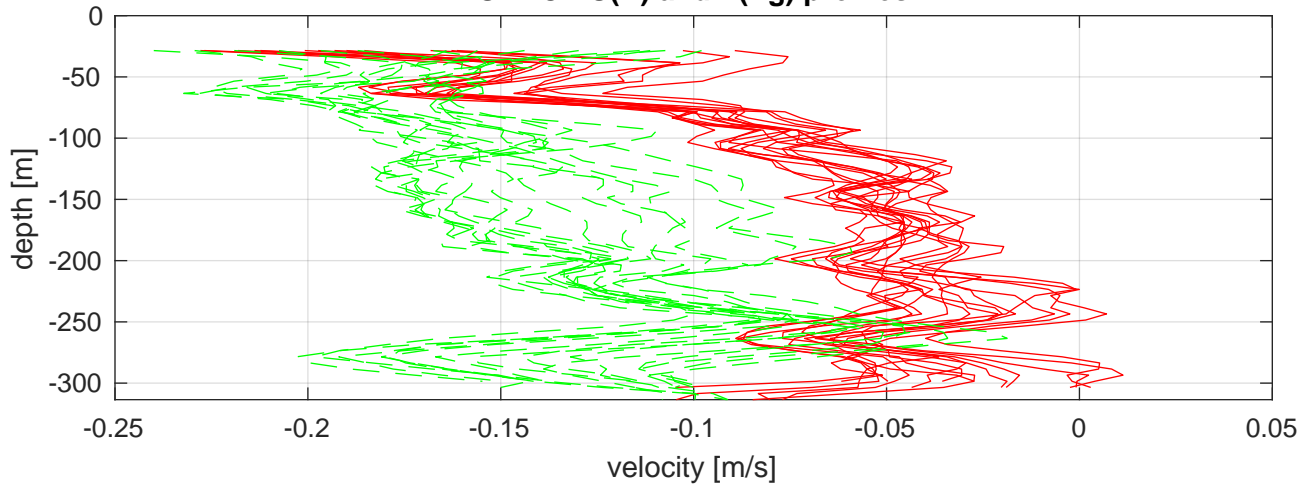

P2E station #8002 (V7) SADCP U(-r) and V(--g) profiles

ship nav (g.) start (bp) end (kp) SADCP (rp)