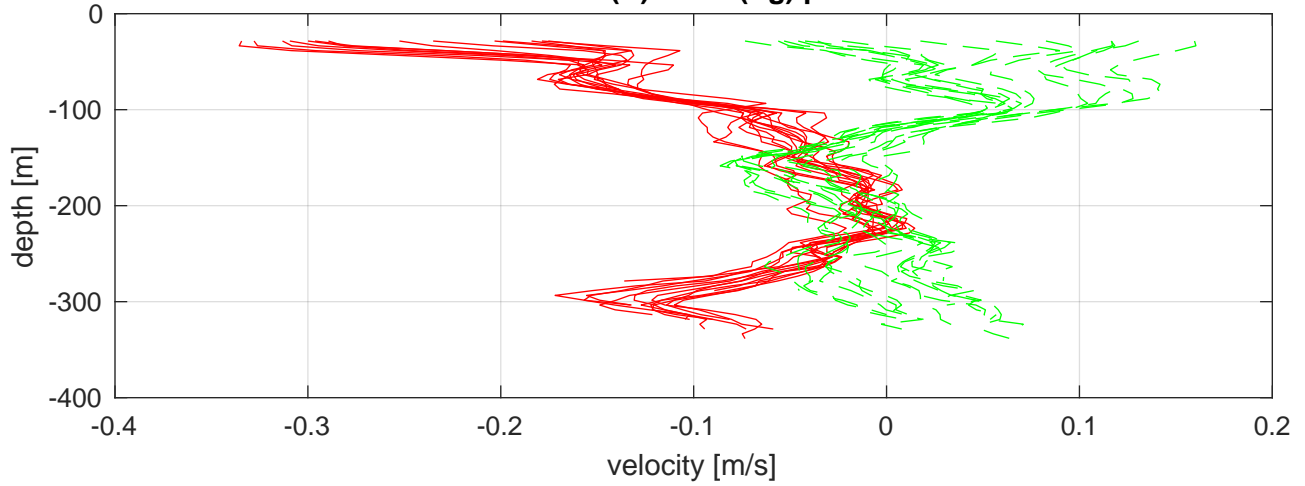

P2E station #8101 (V7) SADCP U(-r) and V(--g) profiles

ship nav (g.) start (bp) end (kp) SADCP (rp)