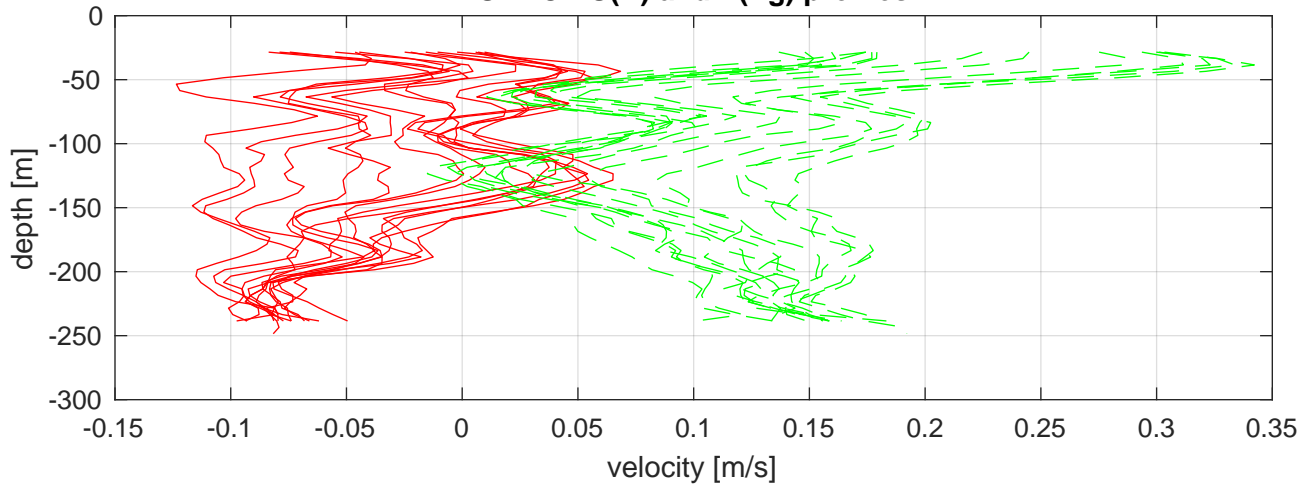

**P2E station #8201 (V7)**  
**SADCP U(-r) and V(--g) profiles**

**ship nav (g.) start (bp) end (kp) SADCP (rp)**