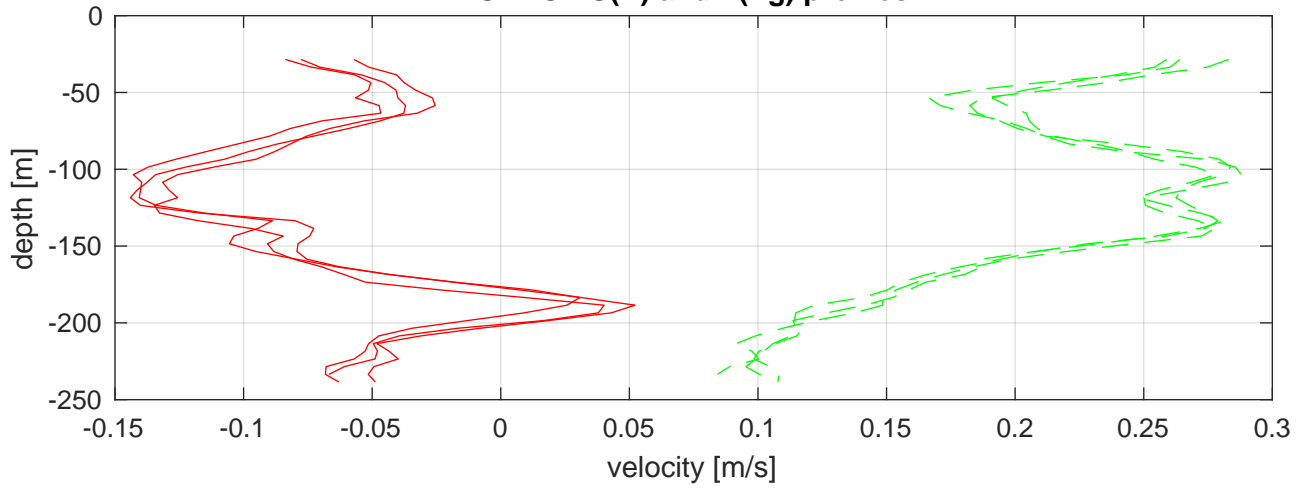

P2E station #8301 (V7) SADCP U(-r) and V(--g) profiles

ship nav (g.) start (bp) end (kp) SADCP (rp)