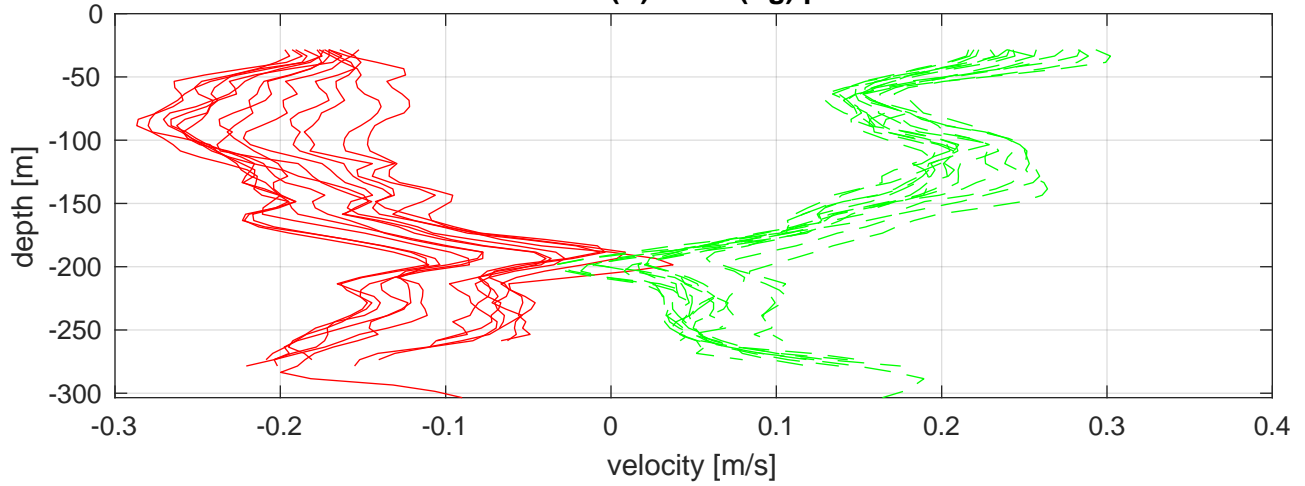

**P2E station #8302 (V7)**  
SADCP U(-r) and V(--g) profiles

**ship nav (g.) start (bp) end (kp) SADCP (rp)**