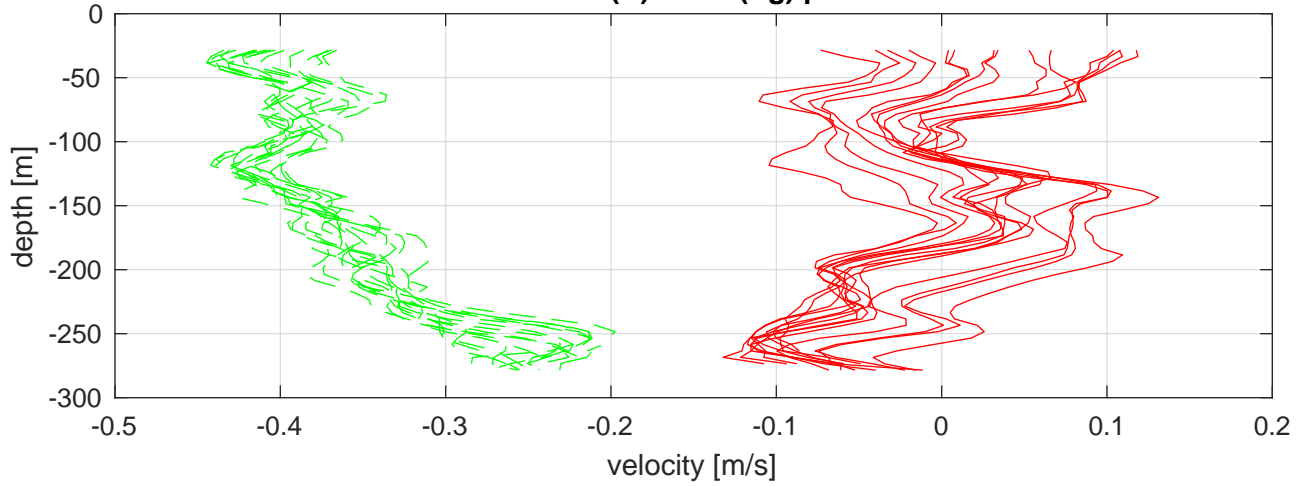

P2E station #8401 (V7)
SADCP U(-r) and V(--g) profiles

ship nav (g.) start (bp) end (kp) SADCP (rp)