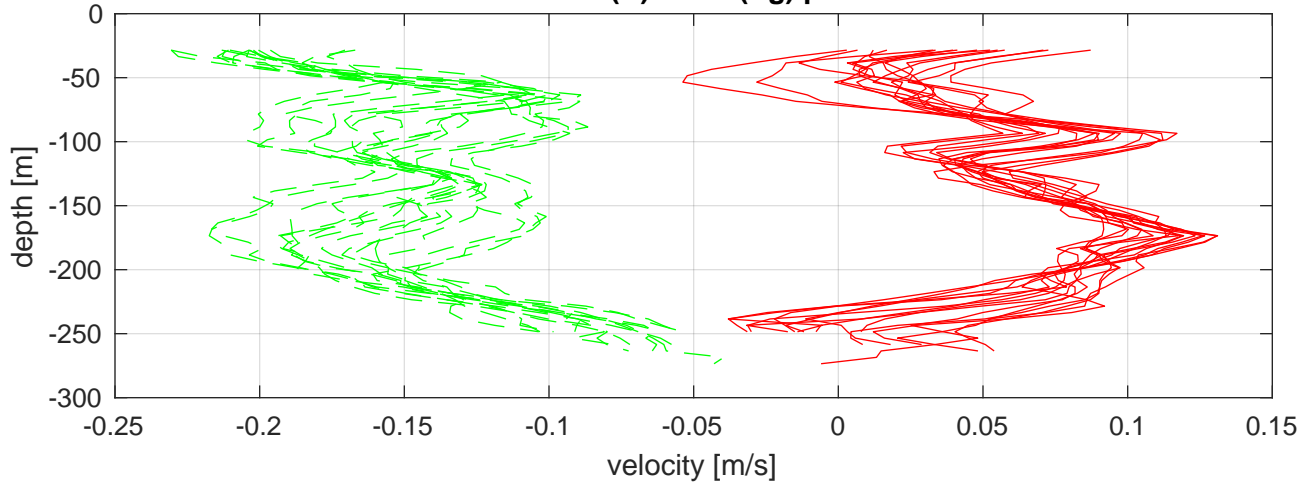

P2E station #8501 (V7)
SADCP U(-r) and V(--g) profiles

ship nav (g.) start (bp) end (kp) SADCP (rp)