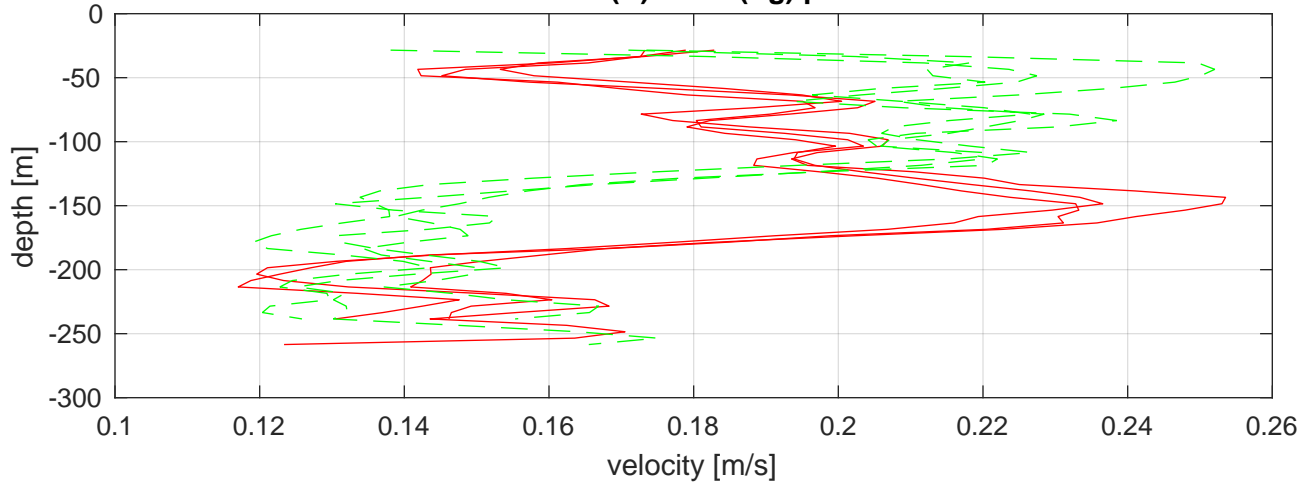

P2E station #8601 (V7) SADCP U(-r) and V(--g) profiles

ship nav (g.) start (bp) end (kp) SADCP (rp)