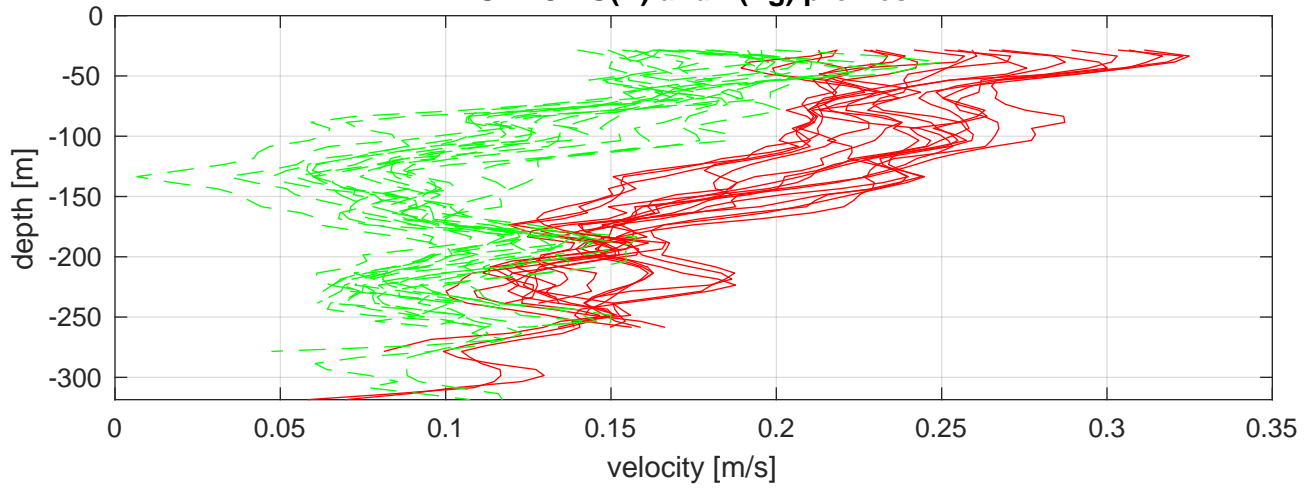

P2E station #8602 (V7)
SADCP U(-r) and V(--g) profiles

ship nav (g.) start (bp) end (kp) SADCP (rp)