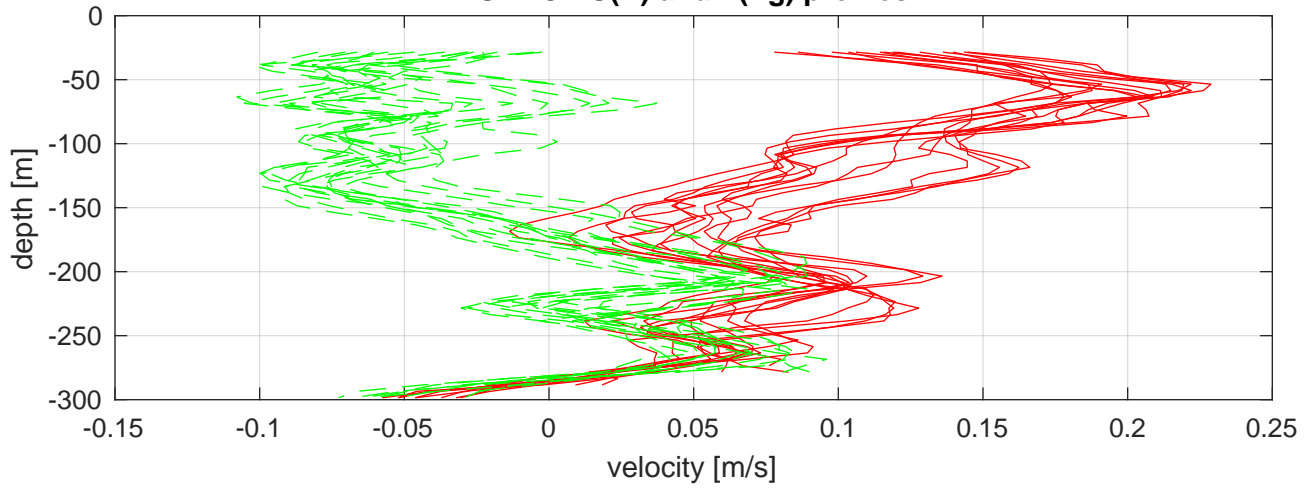

P2E station #8701 (V7)
SADCP U(-r) and V(--g) profiles

ship nav (g.) start (bp) end (kp) SADCP (rp)