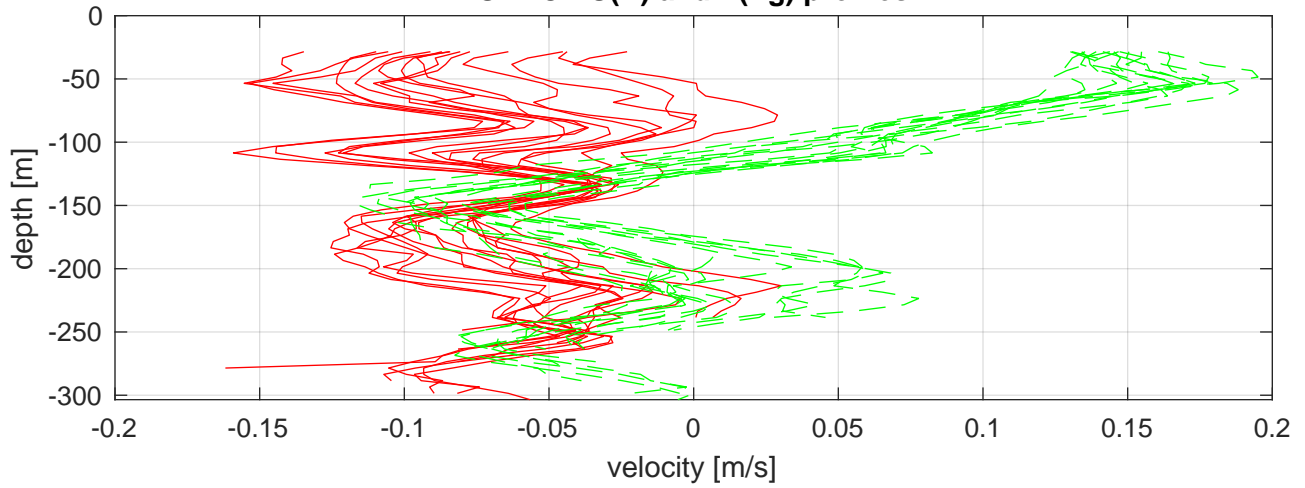

P2E station #8801 (V7)
SADCP U(-r) and V(--g) profiles

ship nav (g.) start (bp) end (kp) SADCP (rp)