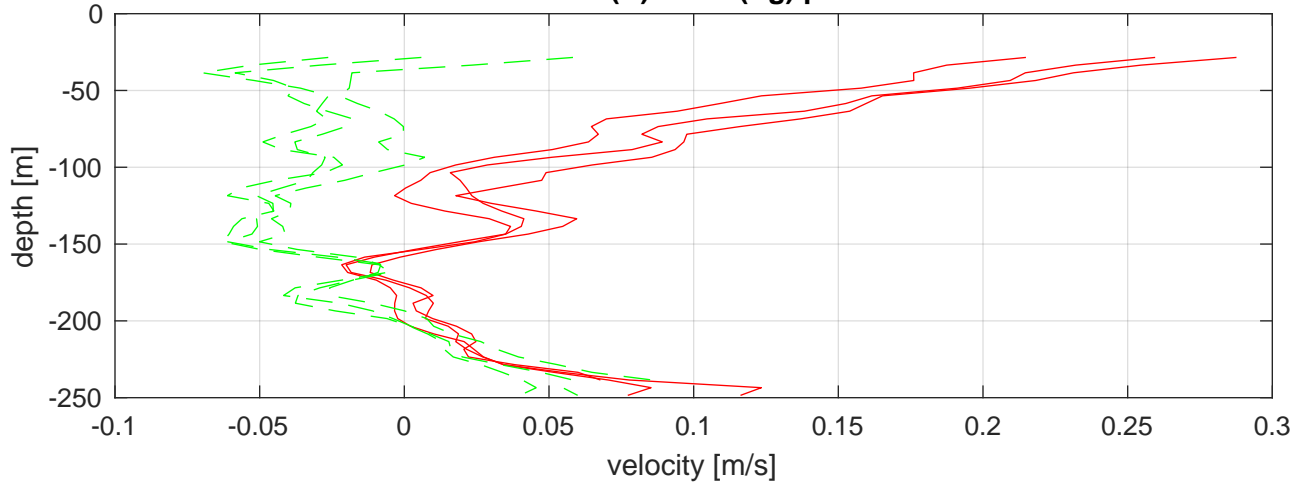

P2E station #8901 (V7)
SADCP U(-r) and V(--g) profiles

ship nav (g.) start (bp) end (kp) SADCP (rp)