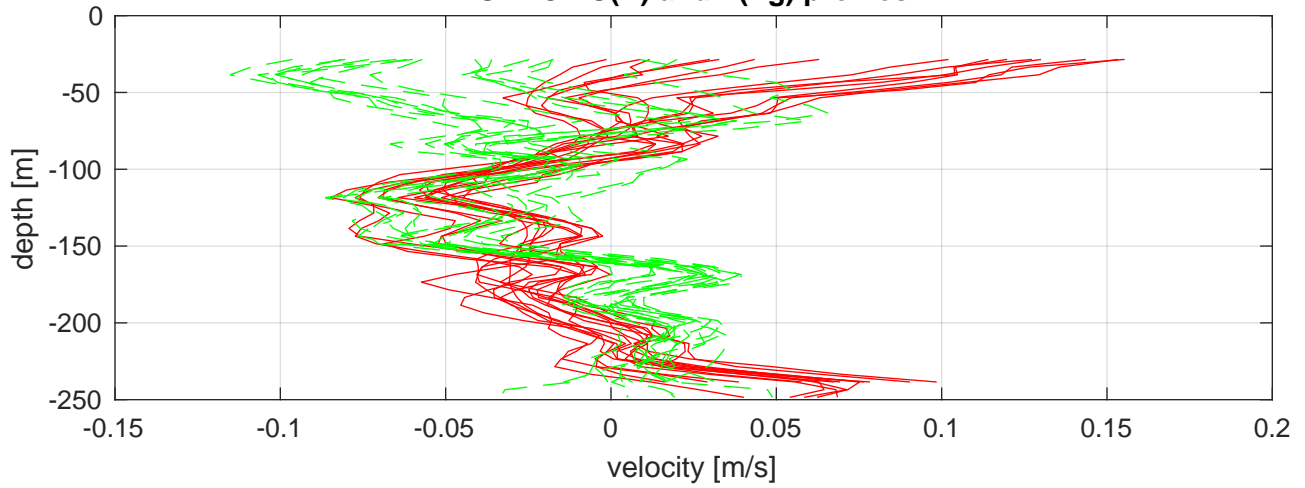

### P2E station #8902 (V7) SADCP U(-r) and V(--g) profiles

### ship nav (g.) start (bp) end (kp) SADCP (rp)