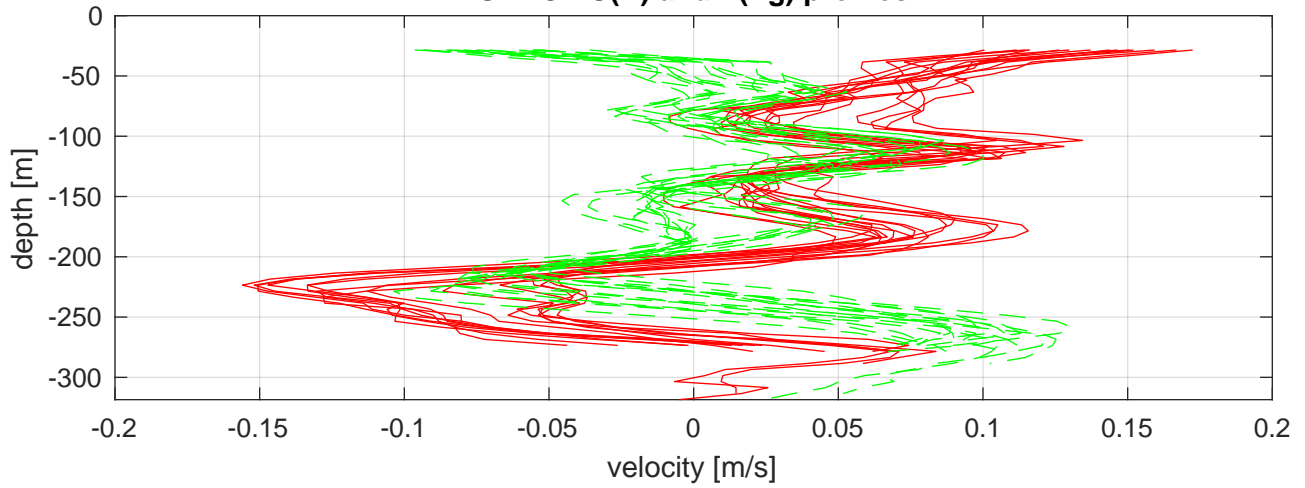

P2E station #9001 (V7) SADCP U(-r) and V(--g) profiles

ship nav (g.) start (bp) end (kp) SADCP (rp)