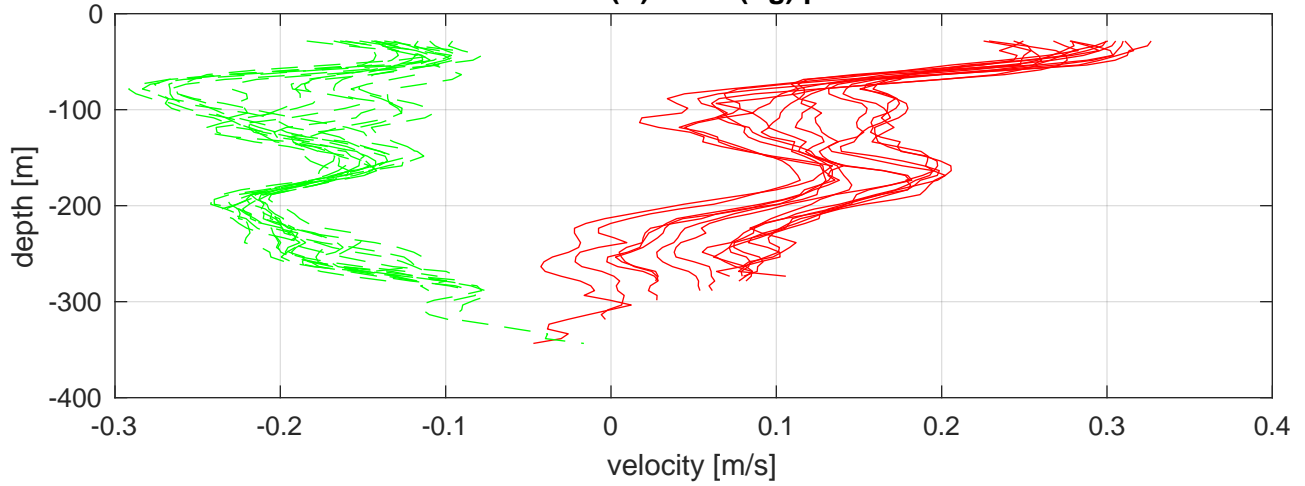

**P2E station #9101 (V7)**  
**SADCP U(-r) and V(--g) profiles**

**ship nav (g.) start (bp) end (kp) SADCP (rp)**