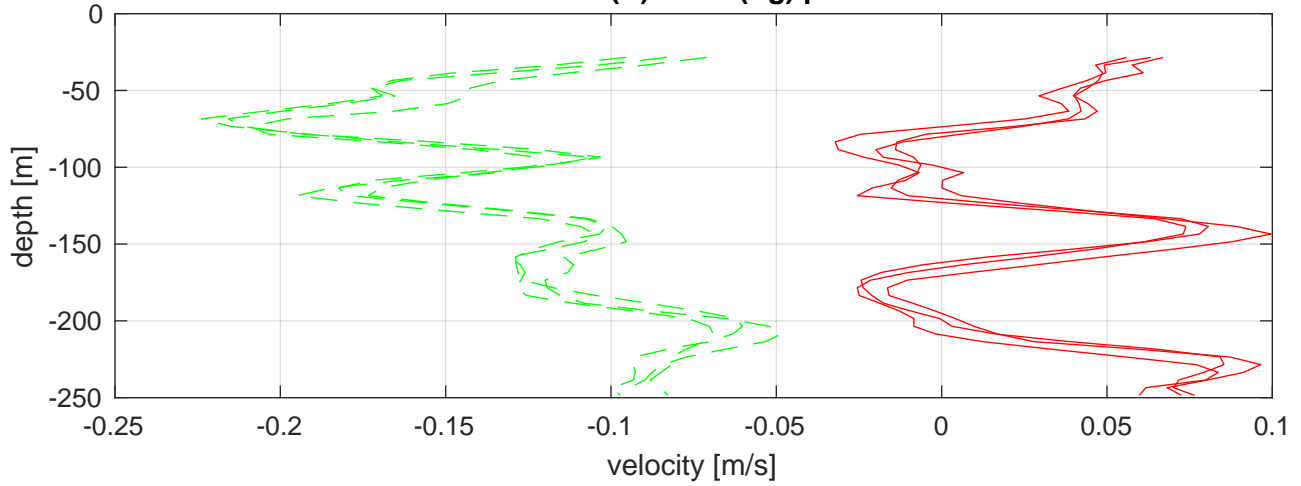

P2E station #9201 (V7) SADCP U(-r) and V(--g) profiles

ship nav (g.) start (bp) end (kp) SADCP (rp)