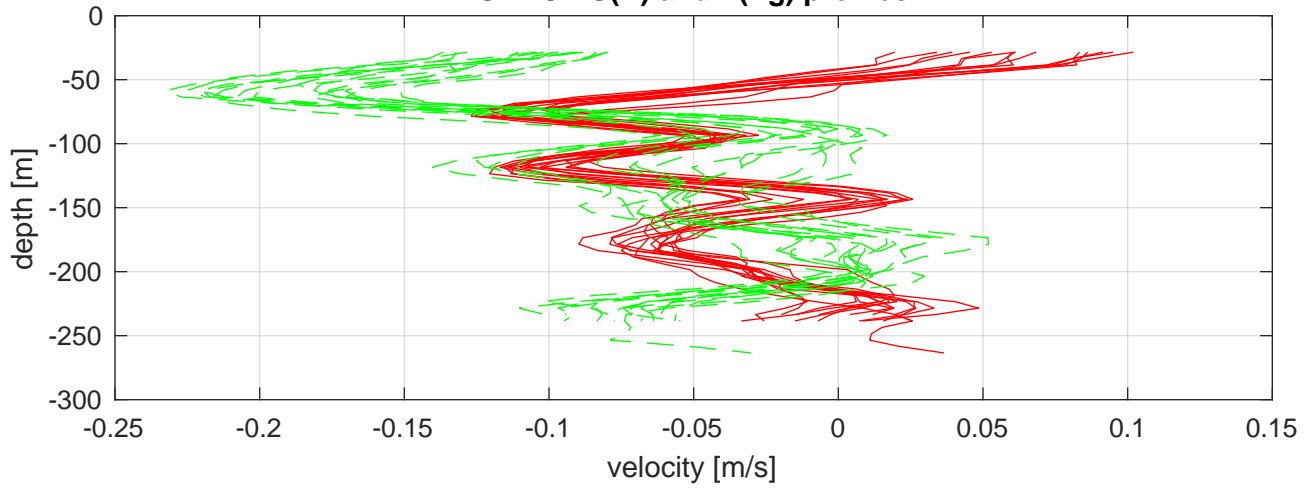

### P2E station #9202 (V7) SADCP U(-r) and V(--g) profiles

### ship nav (g.) start (bp) end (kp) SADCP (rp)