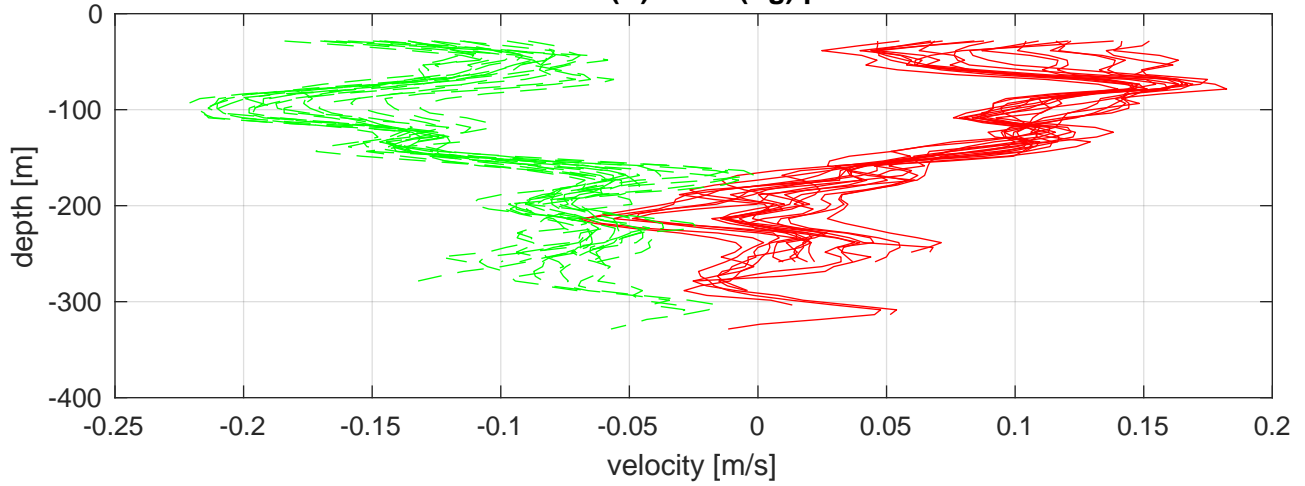

P2E station #9301 (V7)
SADCP U(-r) and V(--g) profiles

ship nav (g.) start (bp) end (kp) SADCP (rp)