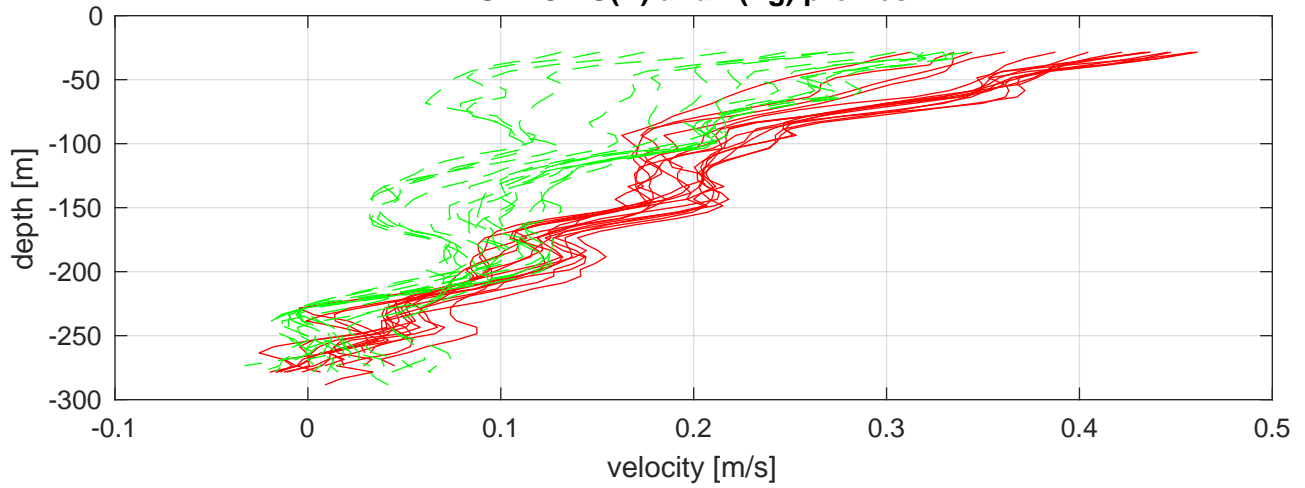

P2E station #9401 (V7) SADCP U(-r) and V(--g) profiles

ship nav (g.) start (bp) end (kp) SADCP (rp)