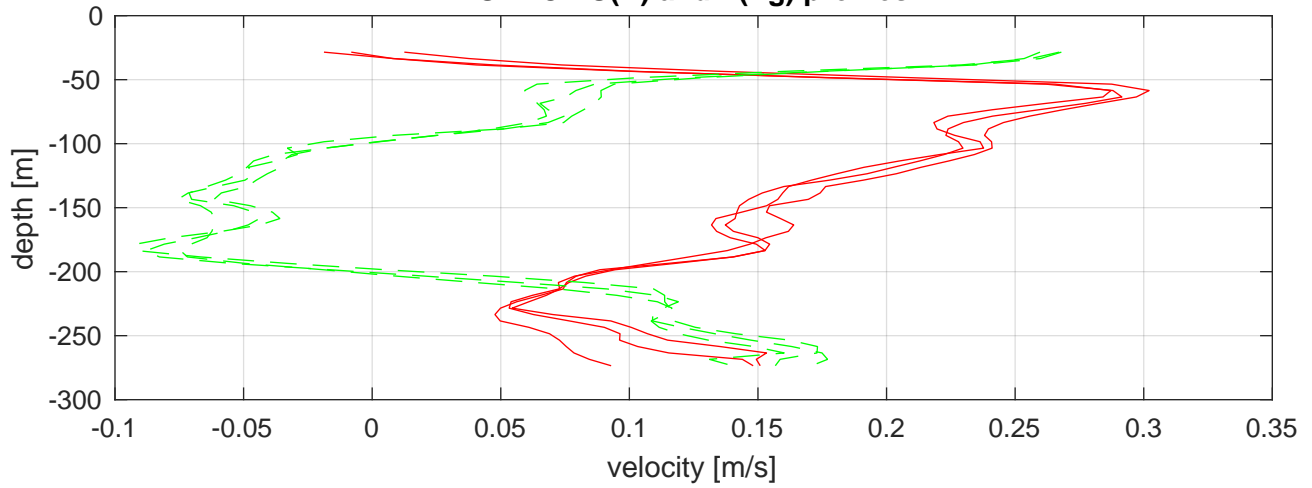

P2E station #9501 (V7) SADCP U(-r) and V(--g) profiles

ship nav (g.) start (bp) end (kp) SADCP (rp)