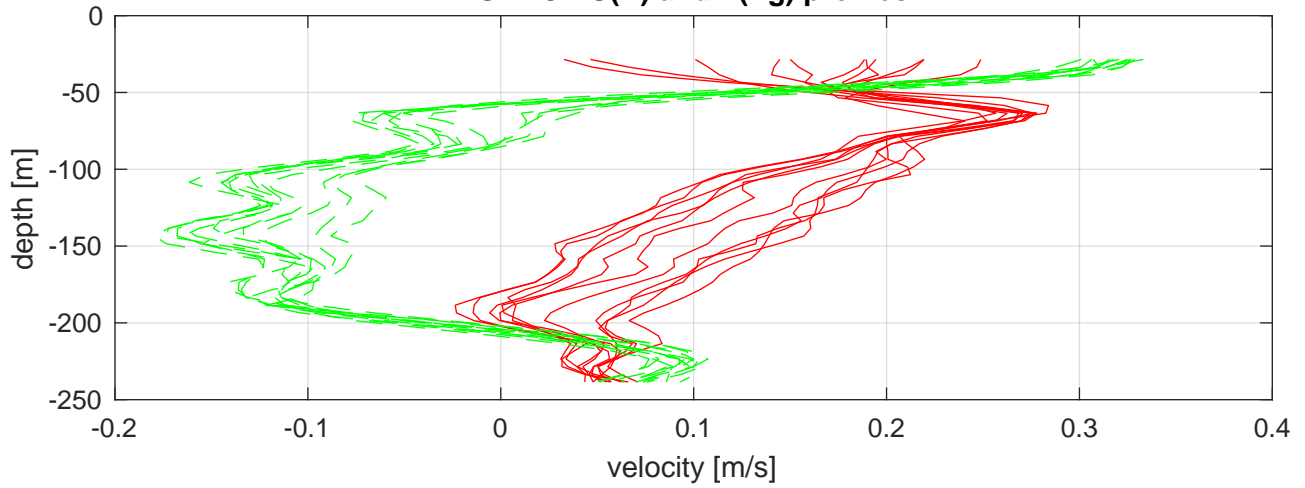

**P2E station #9502 (V7)**  
**SADCP U(-r) and V(--g) profiles**

**ship nav (g.) start (bp) end (kp) SADCP (rp)**