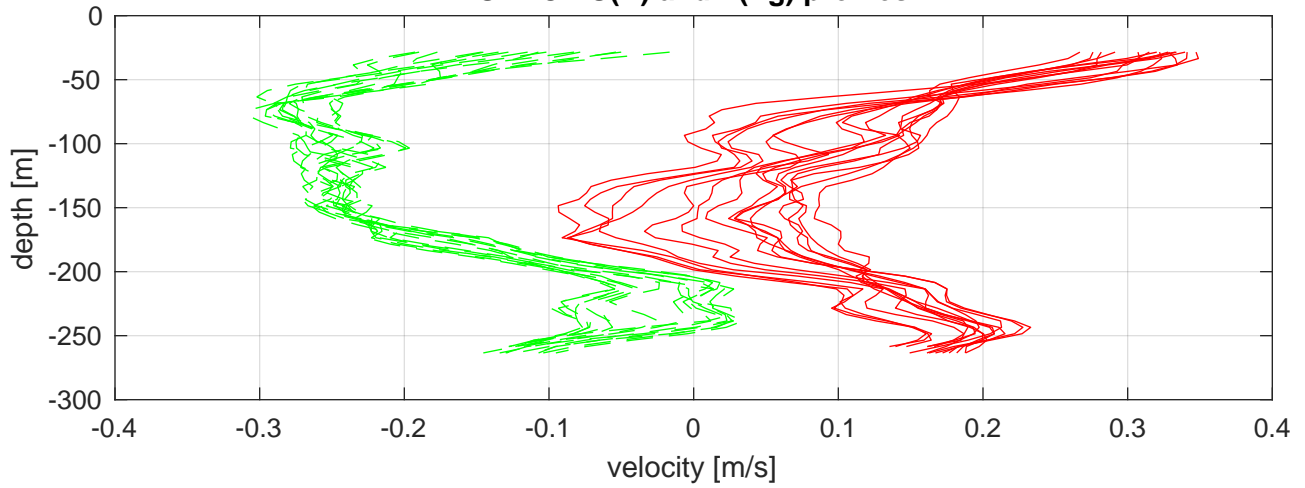

P2E station #9601 (V7)
SADCP U(-r) and V(--g) profiles

ship nav (g.) start (bp) end (kp) SADCP (rp)