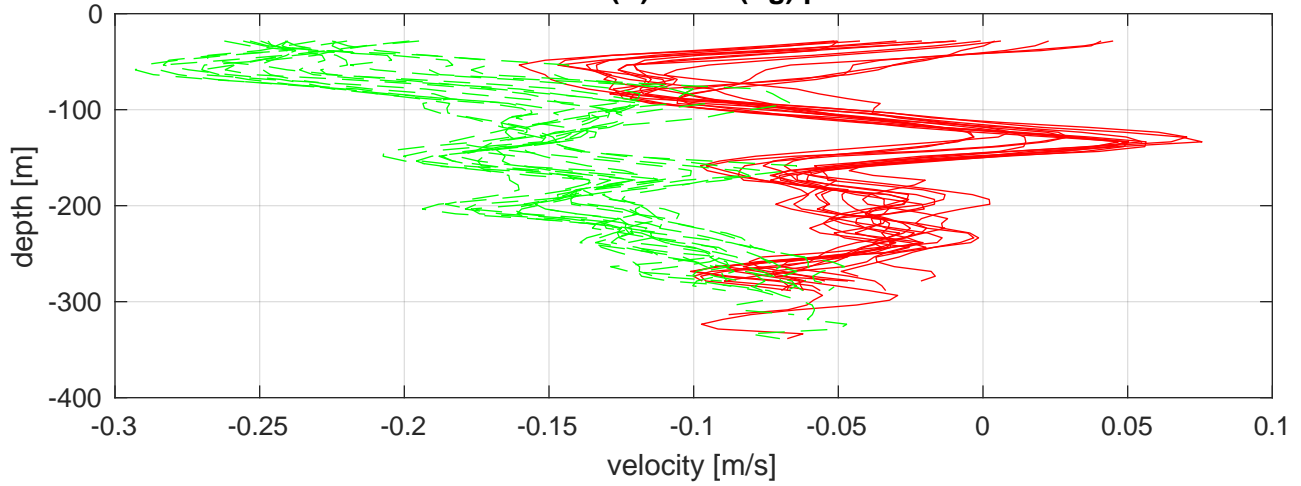

P2E station #9701 (V7)
SADCP U(-r) and V(--g) profiles

ship nav (g.) start (bp) end (kp) SADCP (rp)