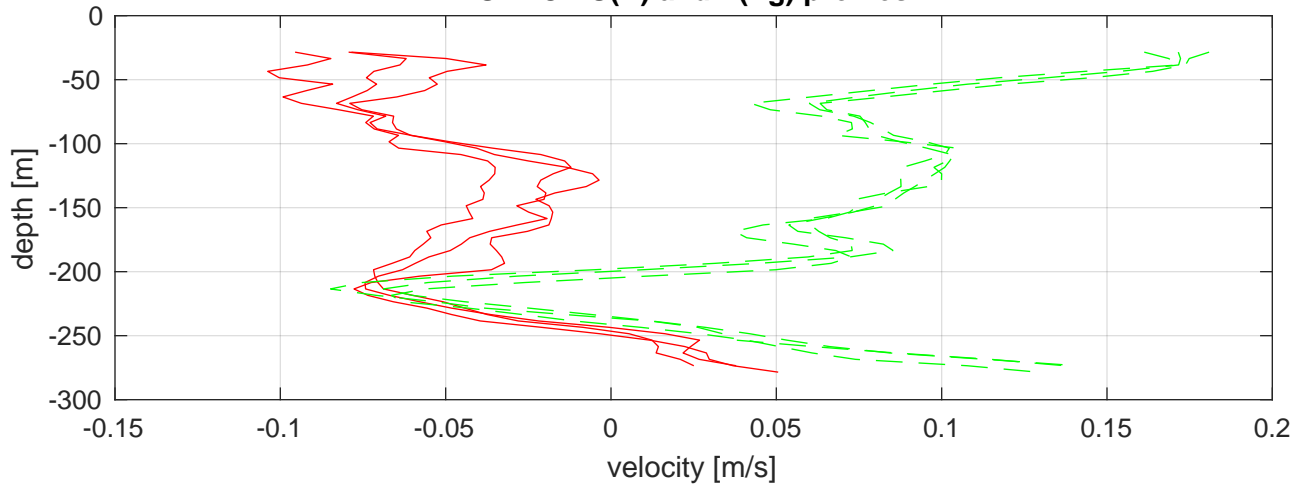

P2E station #9801 (V7) SADCP U(-r) and V(--g) profiles

ship nav (g.) start (bp) end (kp) SADCP (rp)