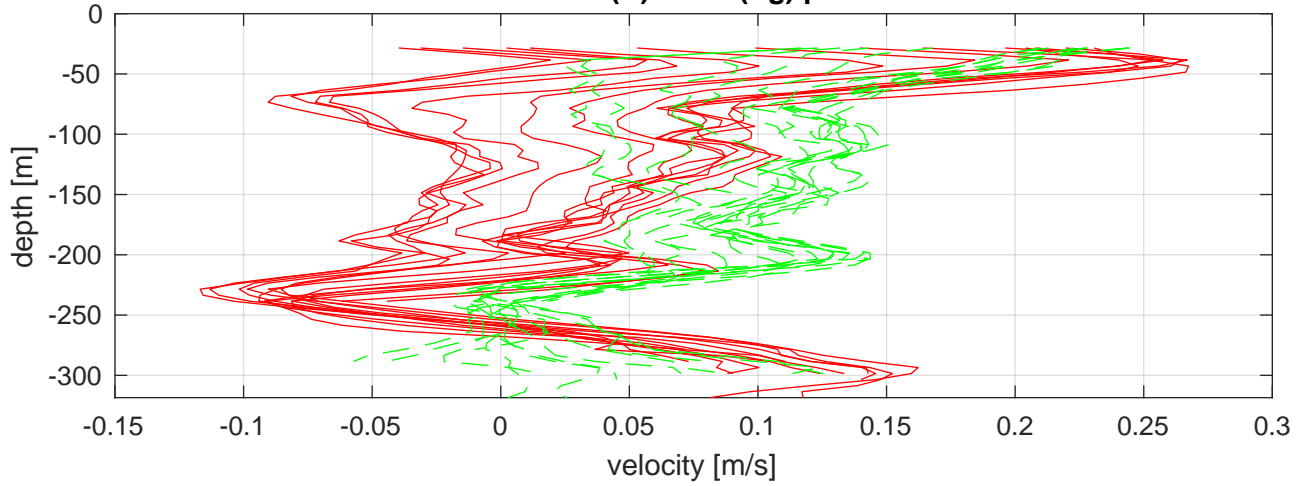

P2E station #9802 (V7) SADCP U(-r) and V(--g) profiles

ship nav (g.) start (bp) end (kp) SADCP (rp)