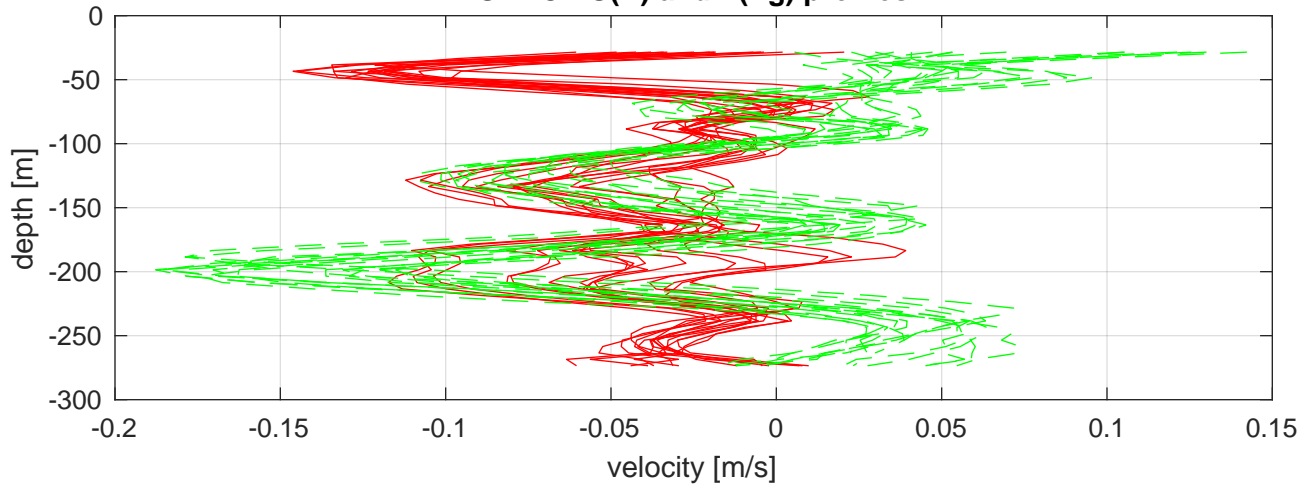

### P2E station #9901 (V7) SADCP U(-r) and V(--g) profiles

### ship nav (g.) start (bp) end (kp) SADCP (rp)