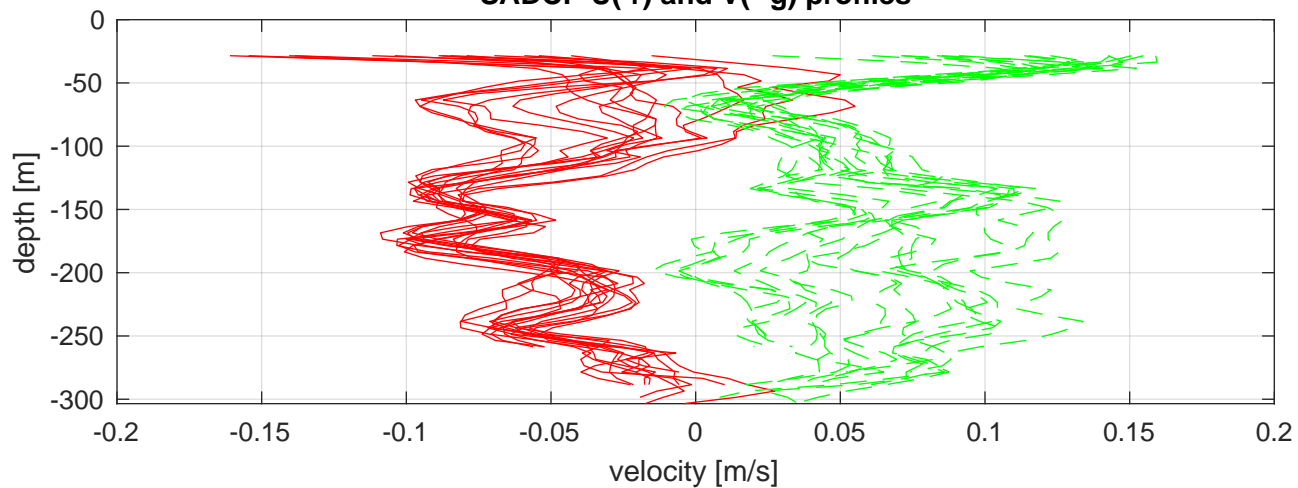

### P2E station #10001 (V7) SADCP U(-r) and V(--g) profiles

### ship nav (g.) start (bp) end (kp) SADCP (rp)