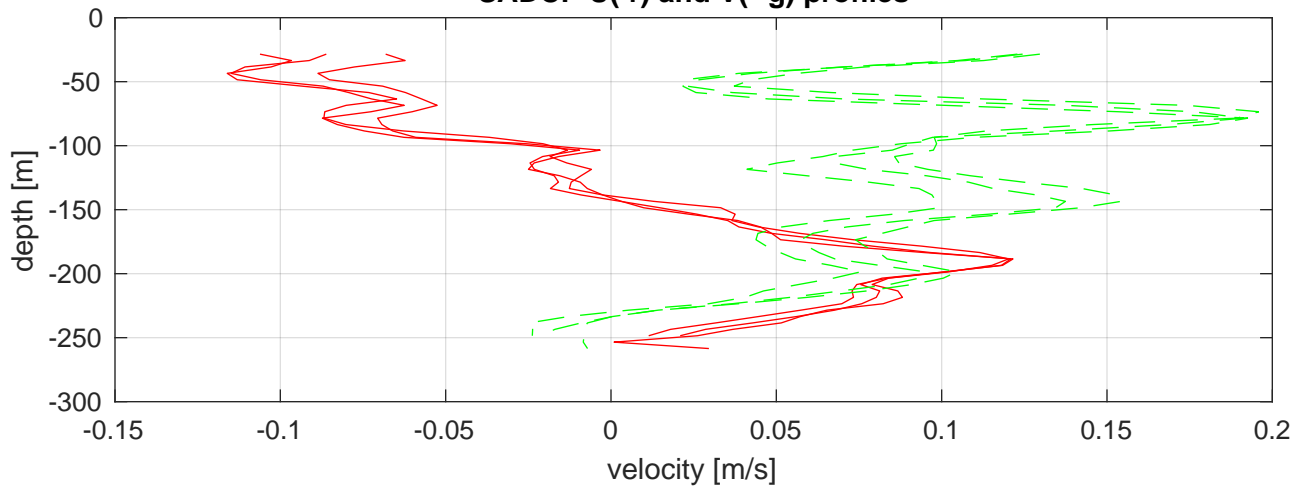

P2E station #10101 (V7) SADCP U(-r) and V(--g) profiles

ship nav (g.) start (bp) end (kp) SADCP (rp)