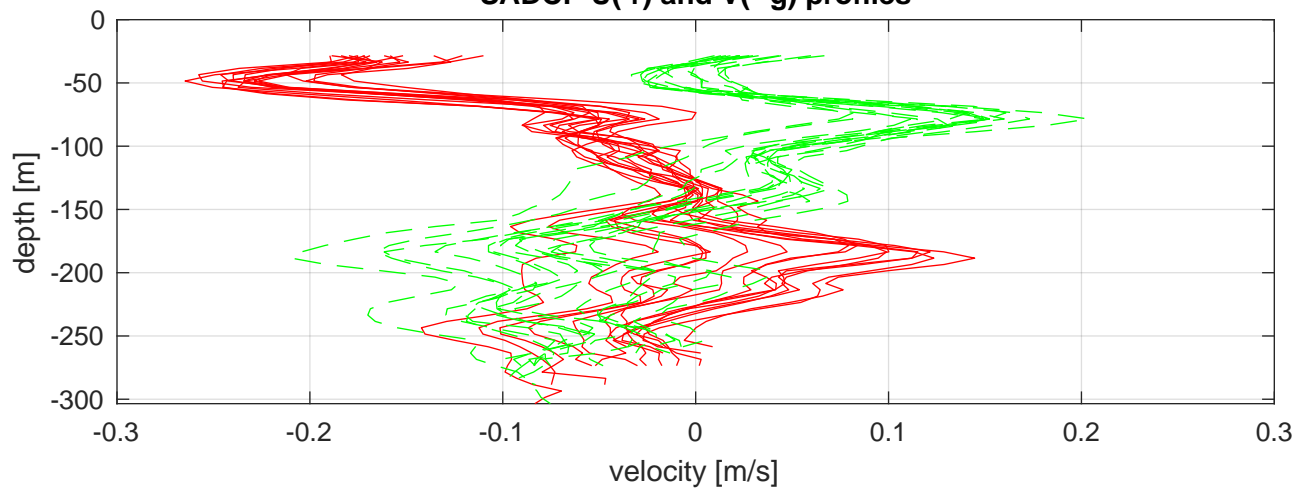

P2E station #10102 (V7) SADCP U(-r) and V(--g) profiles

ship nav (g.) start (bp) end (kp) SADCP (rp)