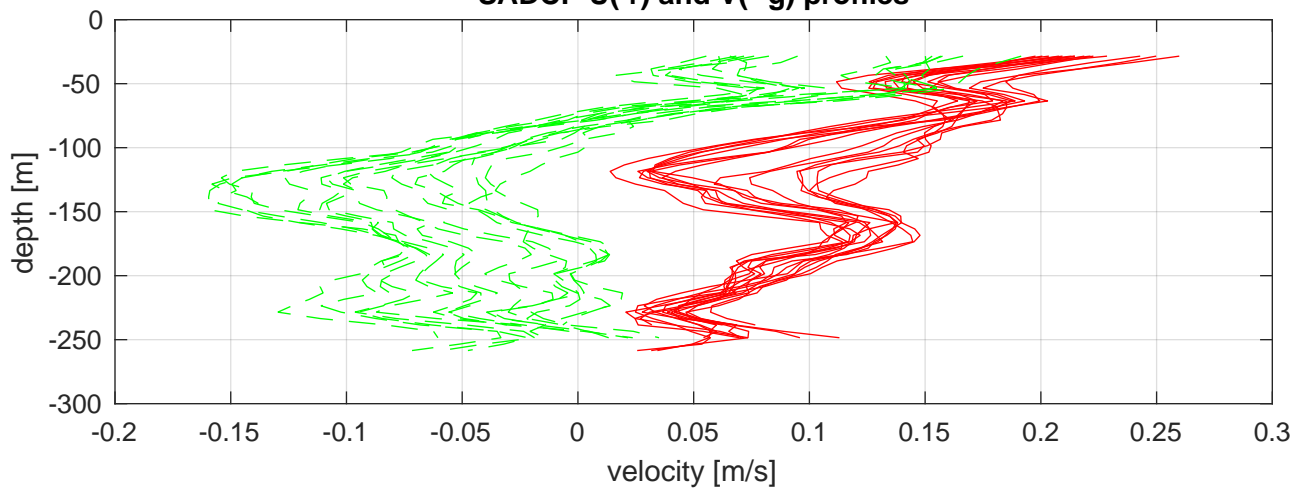

P2E station #10201 (V7) SADCP U(-r) and V(--g) profiles

ship nav (g.) start (bp) end (kp) SADCP (rp)