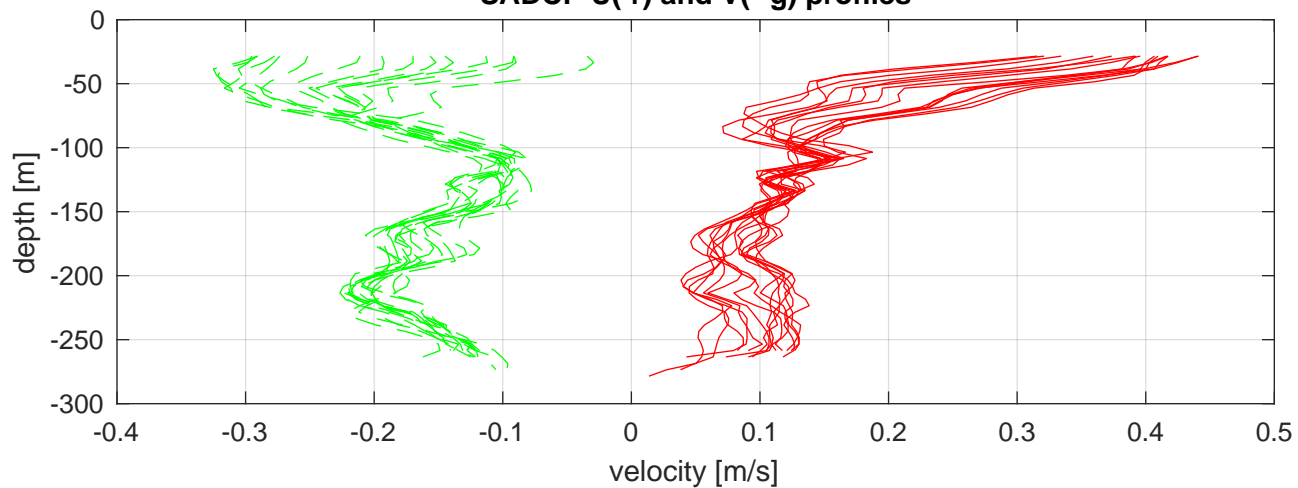

P2E station #10301 (V7) SADCP U(-r) and V(--g) profiles

ship nav (g.) start (bp) end (kp) SADCP (rp)