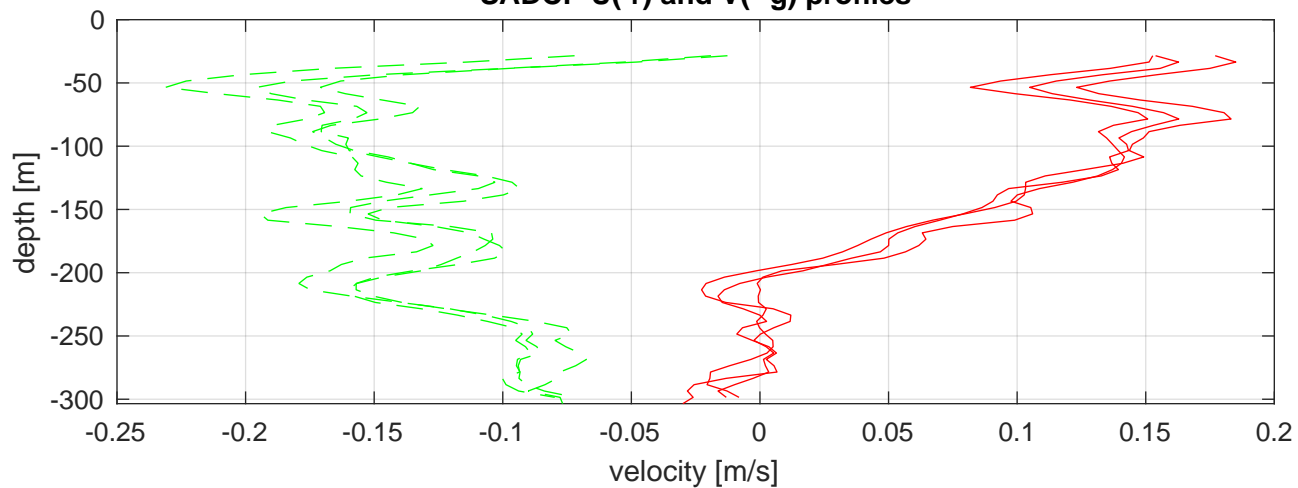

P2E station #10401 (V7) SADCP U(-r) and V(--g) profiles

ship nav (g.) start (bp) end (kp) SADCP (rp)