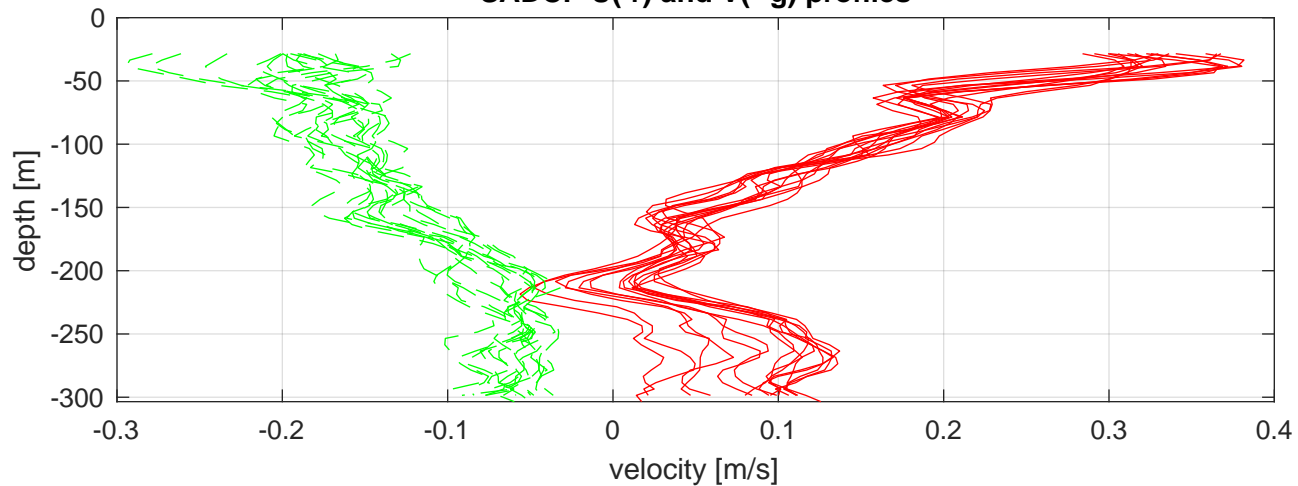

### P2E station #10402 (V7) SADCP U(-r) and V(--g) profiles

### ship nav (g.) start (bp) end (kp) SADCP (rp)