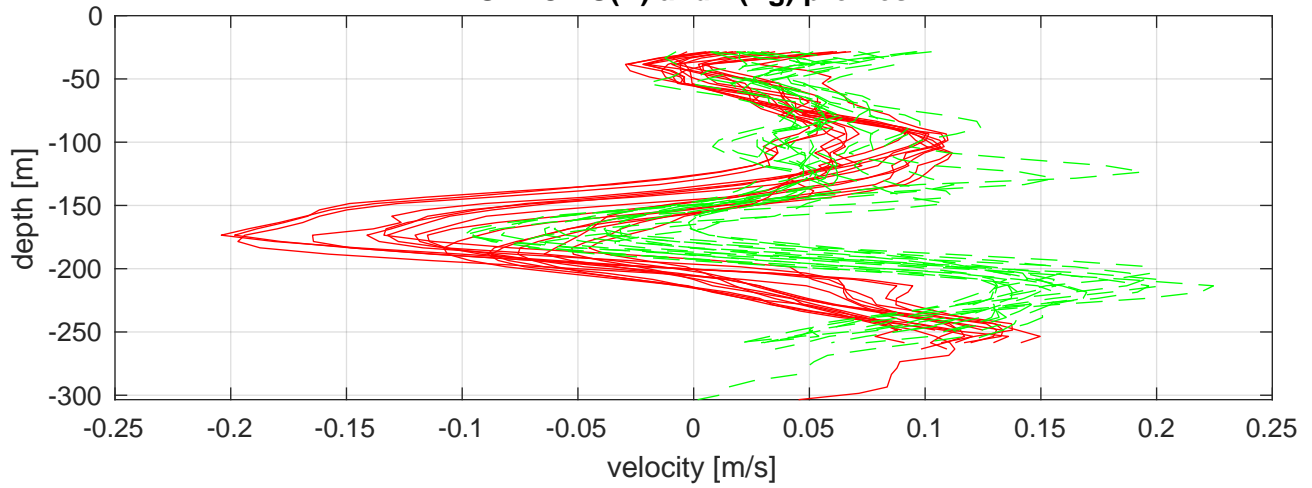

P2E station #10501 (V7)
SADCP U(-r) and V(--g) profiles

ship nav (g.) start (bp) end (kp) SADCP (rp)