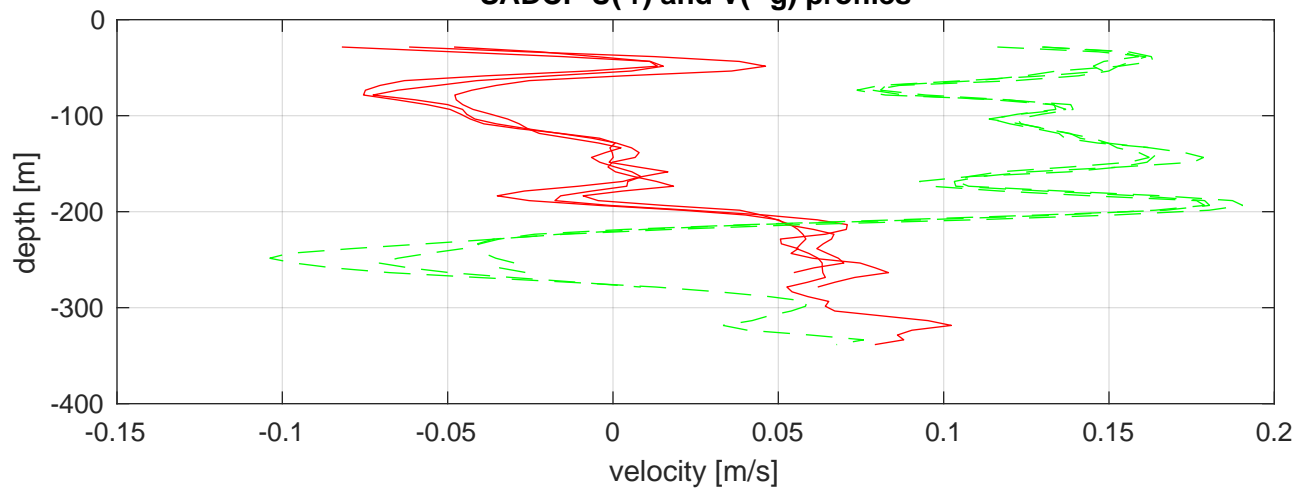

P2E station #10701 (V7) SADCP U(-r) and V(--g) profiles

ship nav (g.) start (bp) end (kp) SADCP (rp)