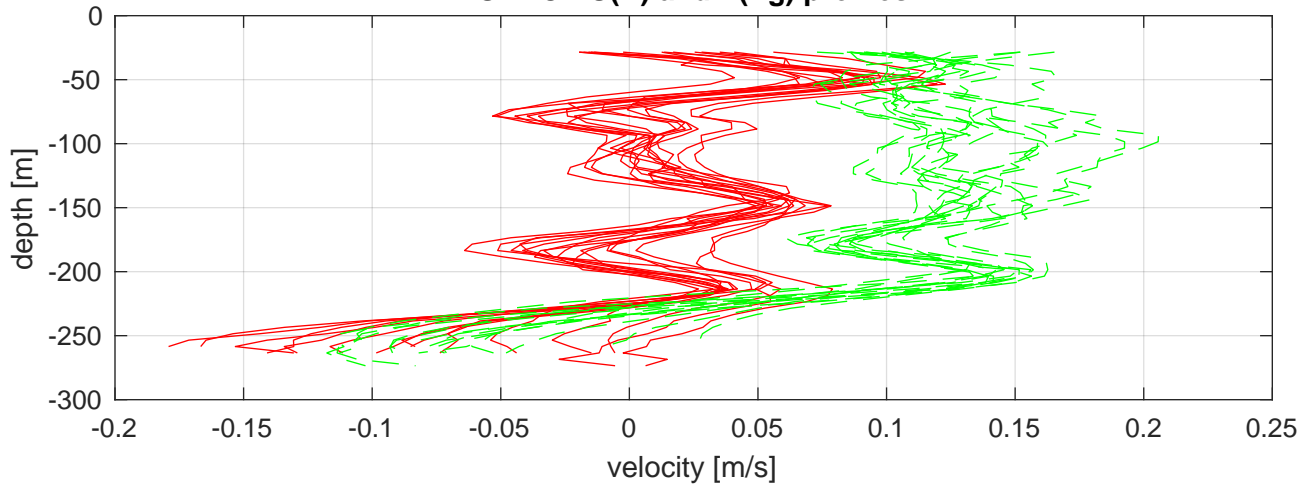

**P2E station #10702 (V7)**  
**SADCP U(-r) and V(--g) profiles**

**ship nav (g.) start (bp) end (kp) SADCP (rp)**