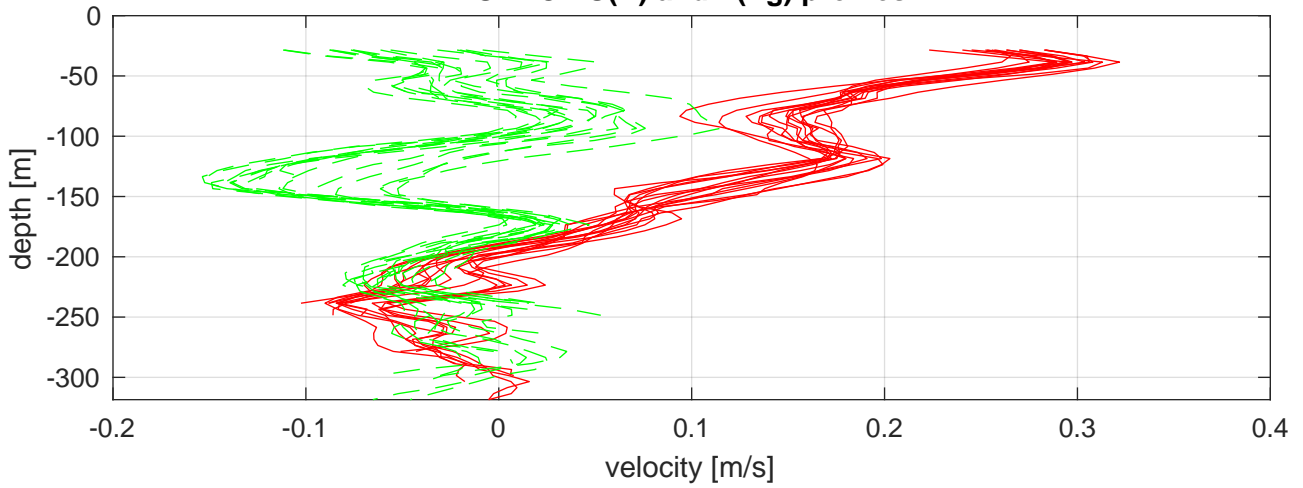

P2E station #10801 (V7)
SADCP U(-r) and V(--g) profiles

ship nav (g.) start (bp) end (kp) SADCP (rp)