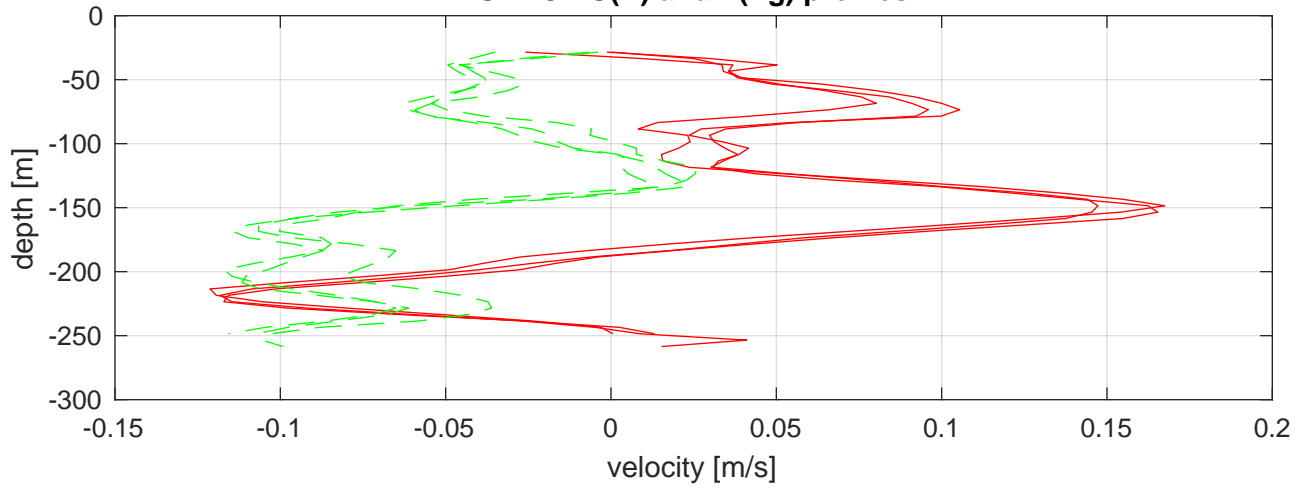

P2E station #11001 (V7) SADCP U(-r) and V(--g) profiles

ship nav (g.) start (bp) end (kp) SADCP (rp)