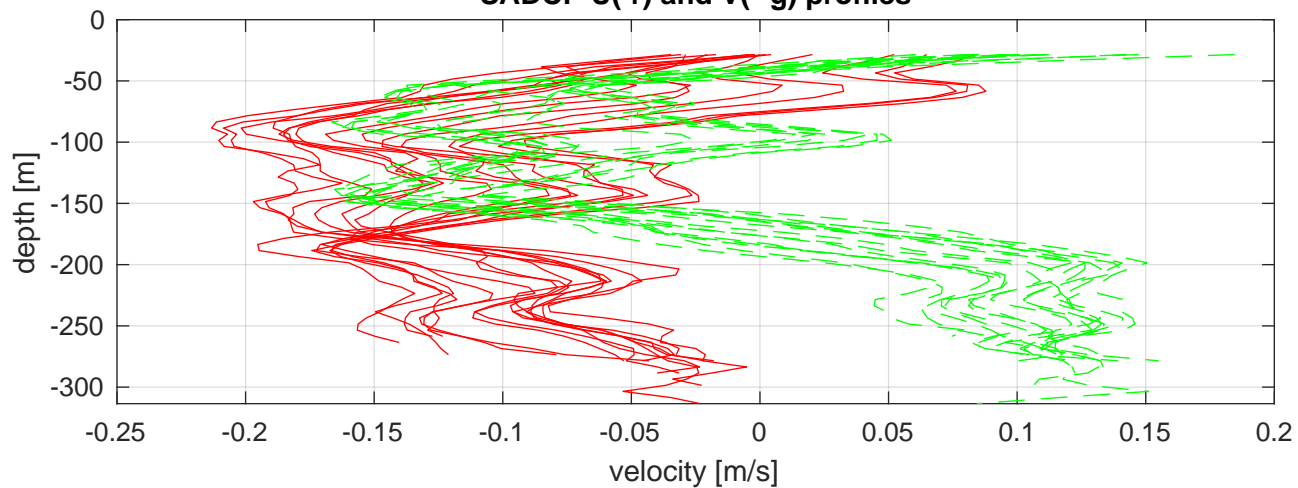

### P2E station #11101 (V7) SADCP U(-r) and V(--g) profiles

### ship nav (g.) start (bp) end (kp) SADCP (rp)