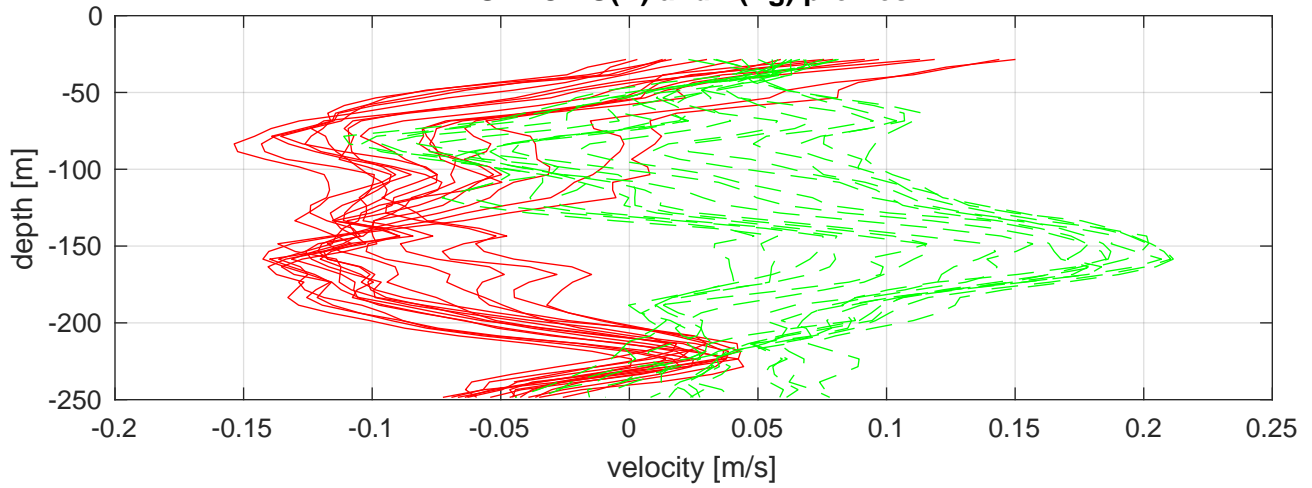

**P2E station #11201 (V7)**  
**SADCP U(-r) and V(--g) profiles**

**ship nav (g.) start (bp) end (kp) SADCP (rp)**